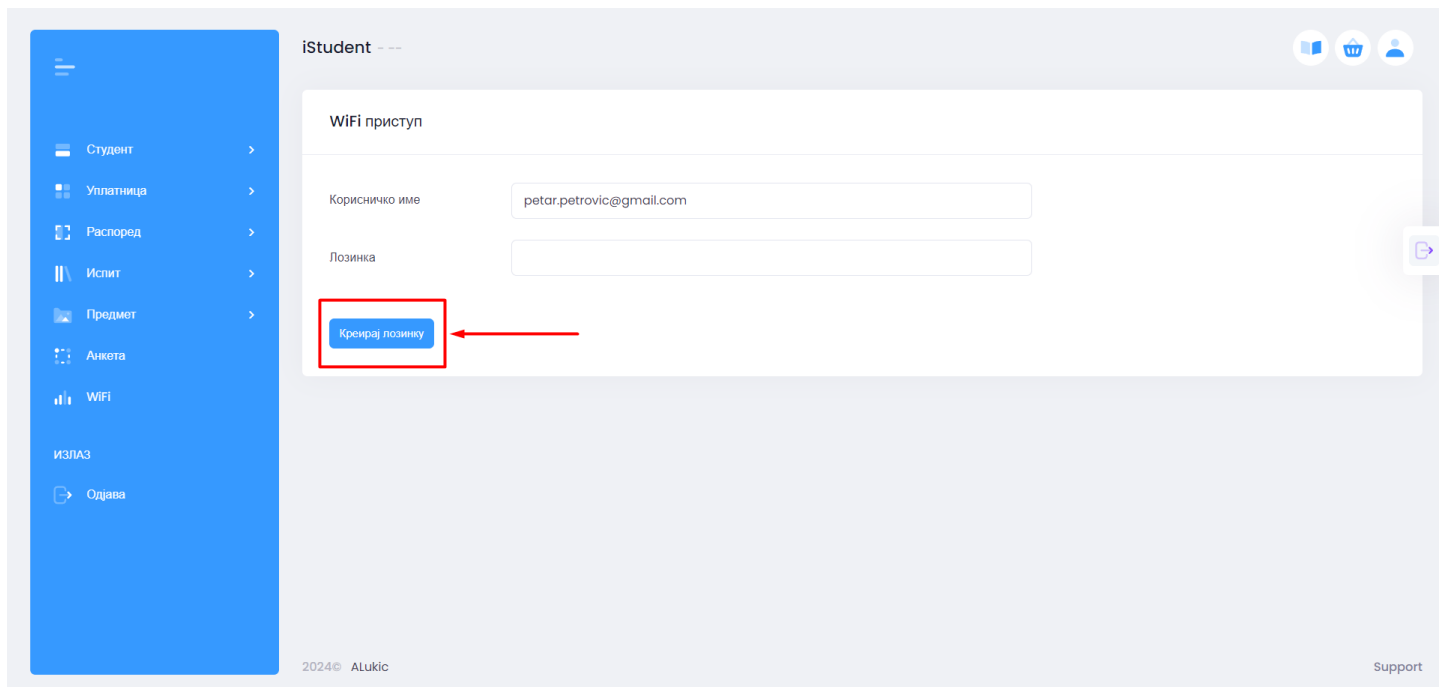

Упутство за генерисање лозинке и пријављивање на WiFi мрежу Природно-математичког факултета (PMF WiFi)

Пријавите се на платформу iStudent и кликните на опцију “Wifi” која се налази у главном изборнику са леве стране.

Да бисте генерисали лозинку за пријављивање потребно је да кликнете на дугме “Креирај лозинку”.

Подаци за приступ WiFi мрежи ће аутомтски бити послати на email.

Кориснички подаци за приступ WiFi систему » Примљено x