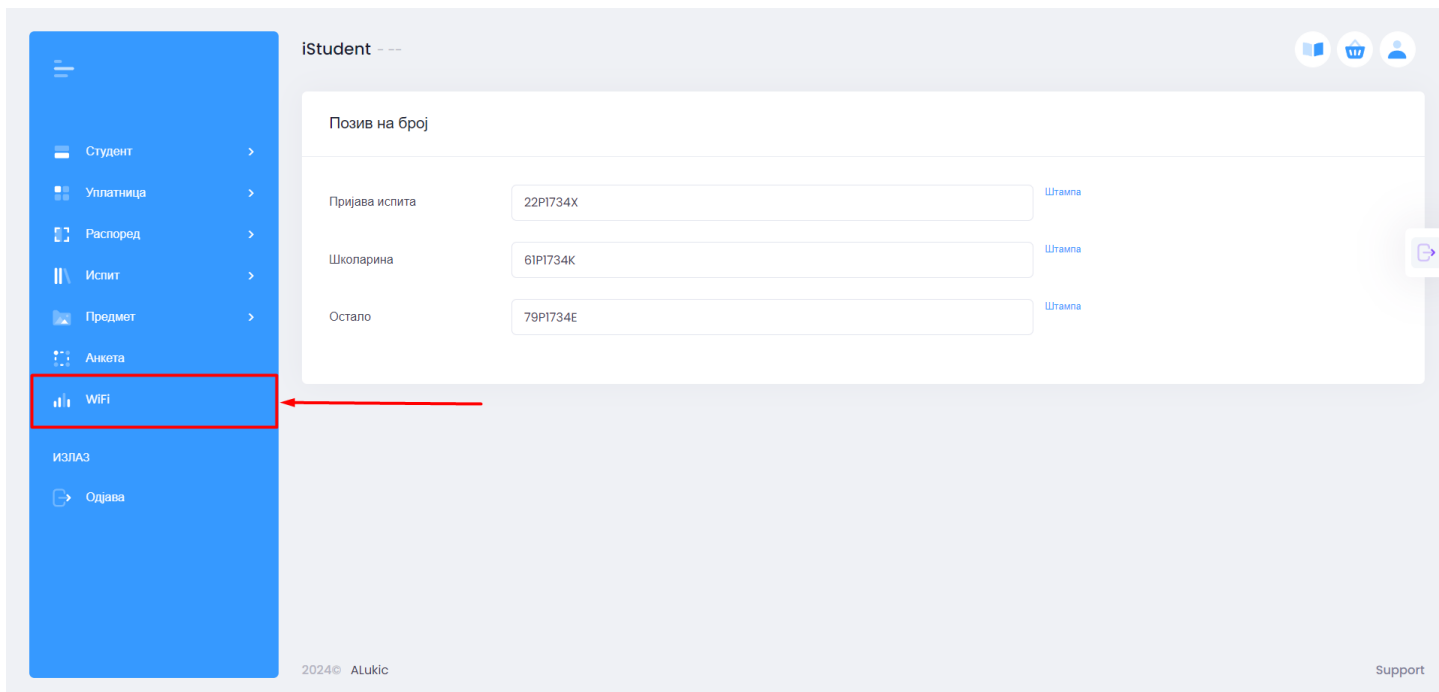

Упутство за генерисање лозинке и пријављивање на WiFi мрежу Природно-математичког факултета (PMF WiFi)

Пријавите се на платформу iStudent и кликните на опцију “Wifi” која се налази у главном изборнику са леве стране.

Да бисте генерисали лозинку за пријављивање потребно је да кликнете на дугме “Креирај лозинку”.

Подаци за приступ WiFi мрежи ће аутомтски бити послати на email.

Кориснички подаци за приступ WiFi систему » Примљено x